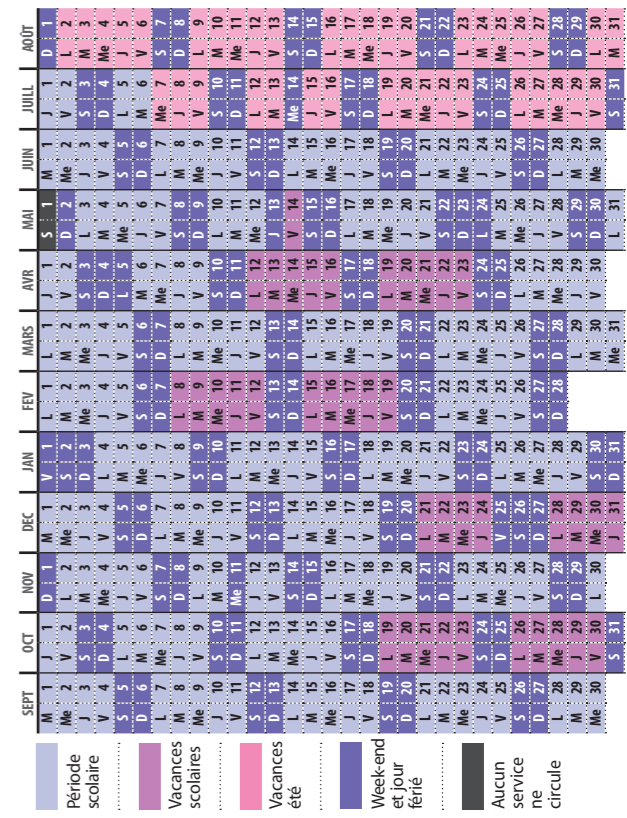

A SAVOIR (namely)

Le paiement par carte bancaire est possible dans le car. Des changements d'horaires sont possibles en cours d'année: connectez-vous sur www.transisere.fr. Aucun service ne circule le 1er mai. Votre conducteur fait tout son possible pour assurer la ponctualité de votre ligne, mais les horaires restent soumis aux aléas de la circulation. A l'arrêt, vous devez faire signe au conducteur pour votre prise en charge. Pour des raisons de capacité, les groupes de plus de 12 personnes ne sont acceptés à bord des véhicules seulement dans la limite des places disponibles. Pour les déplacements en groupe, il est conseillé de faire appel à un transport privé. Le réseau se rend accessible: la prise en charge des personnes à mobilité réduite peut nécessiter quelques minutes. Légende des jours de circulation: L: Lundi / M: Mardi / Me: Mercredi / J: Jeudi / V: Vendredi / S: Samedi / D: Dimanche / F: Jour férié. H: arrêt accessible aux personnes en situation de handicap (usager en fauteuil roulant et personne non-voyante).